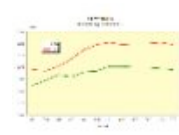

Uppköps- kandidater

2008-01-11